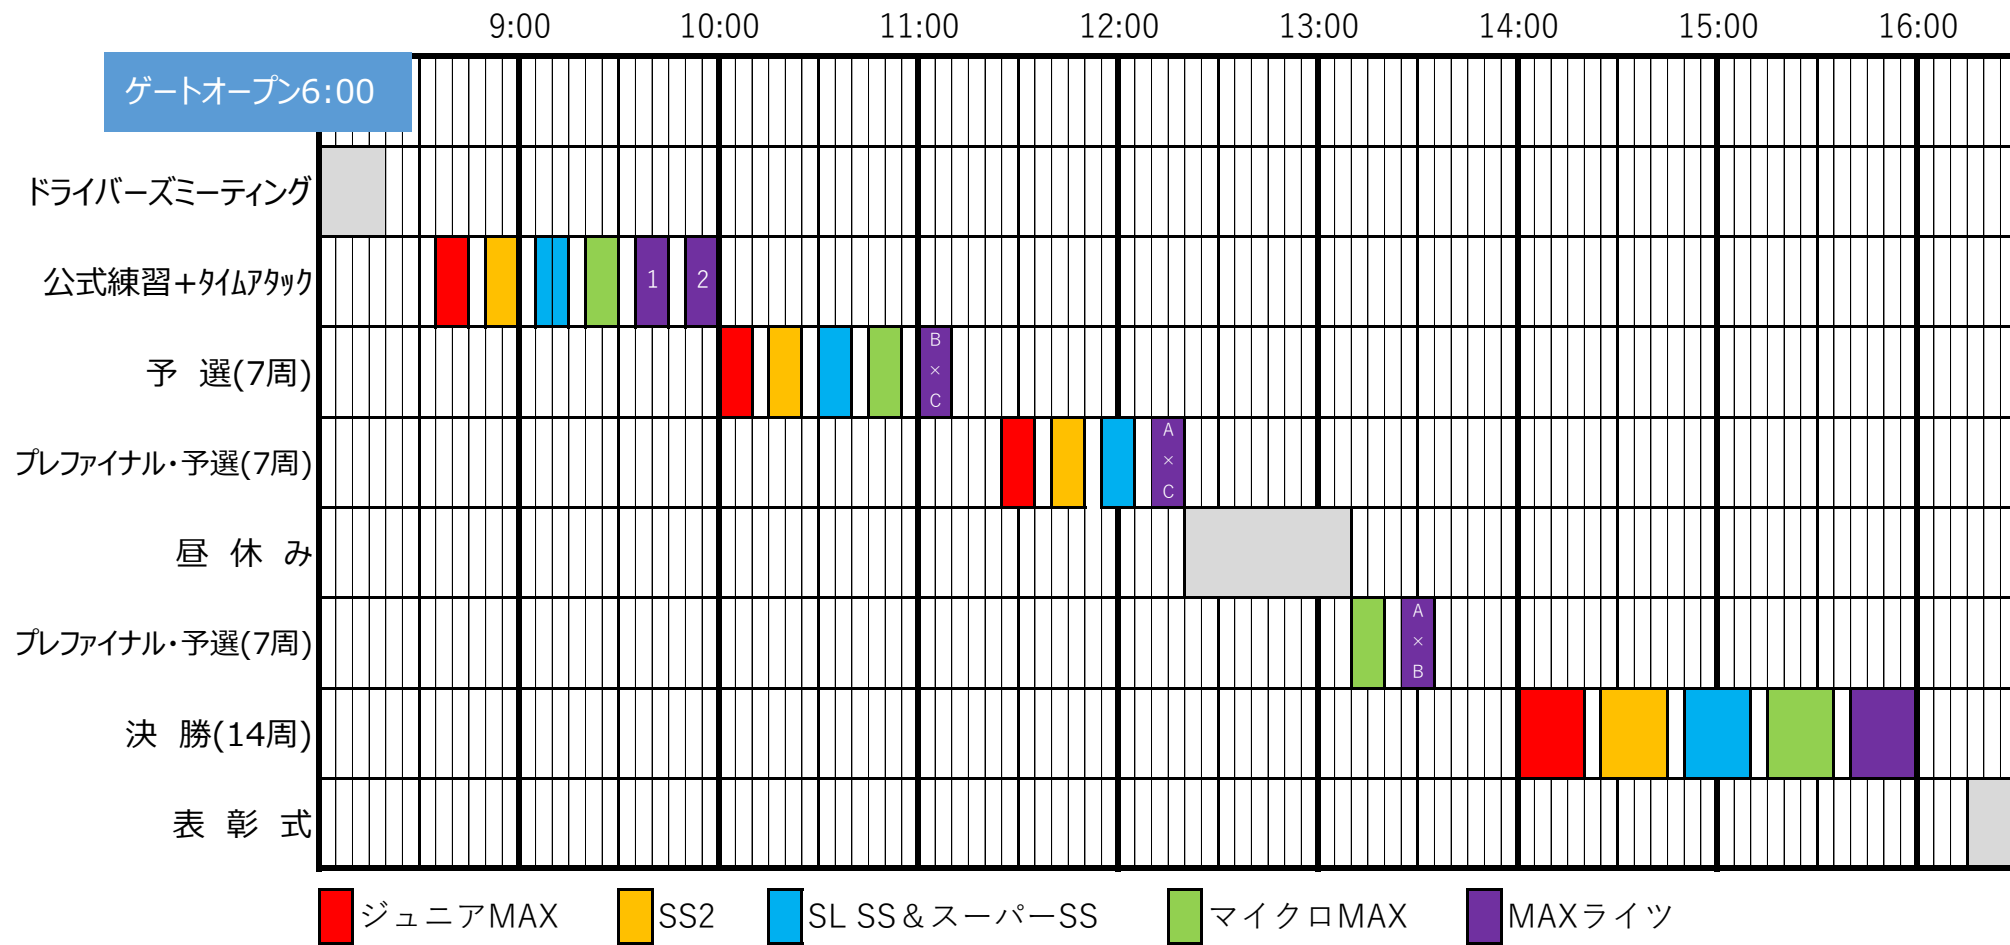

SLシリーズ&MAX九州フェスティバル 暫定タイムスケジュール

2024.8.4

■ ジュニアMAX
 ■ SS2
 ■ SL SS & スーパーSS
 ■ マイクロMAX
 ■ MAXライト