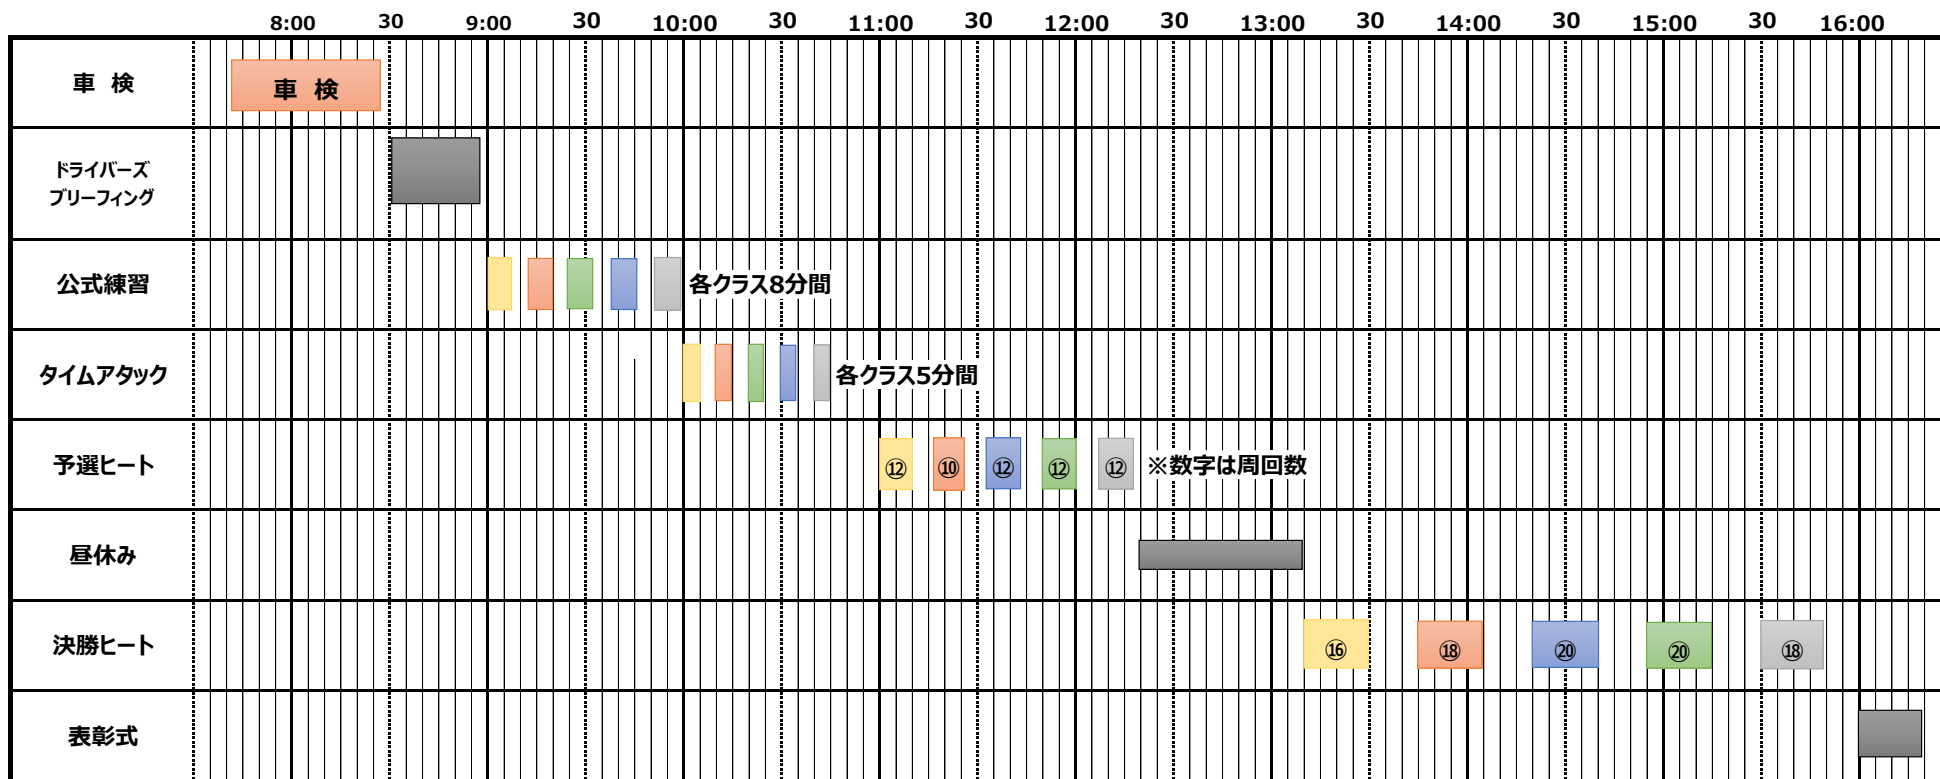

NOROSHI KART RACE in AJIMU

日時: 2019年10月27日(日)

場所: ソニックパーク安心院

参加数: 50台

ご協賛各社(順不同・敬称略)

合同会社 春日

株式会社庭照

株式会社栄光

TONY KART JAPAN

INTREPID JAPAN

※数字は周回数