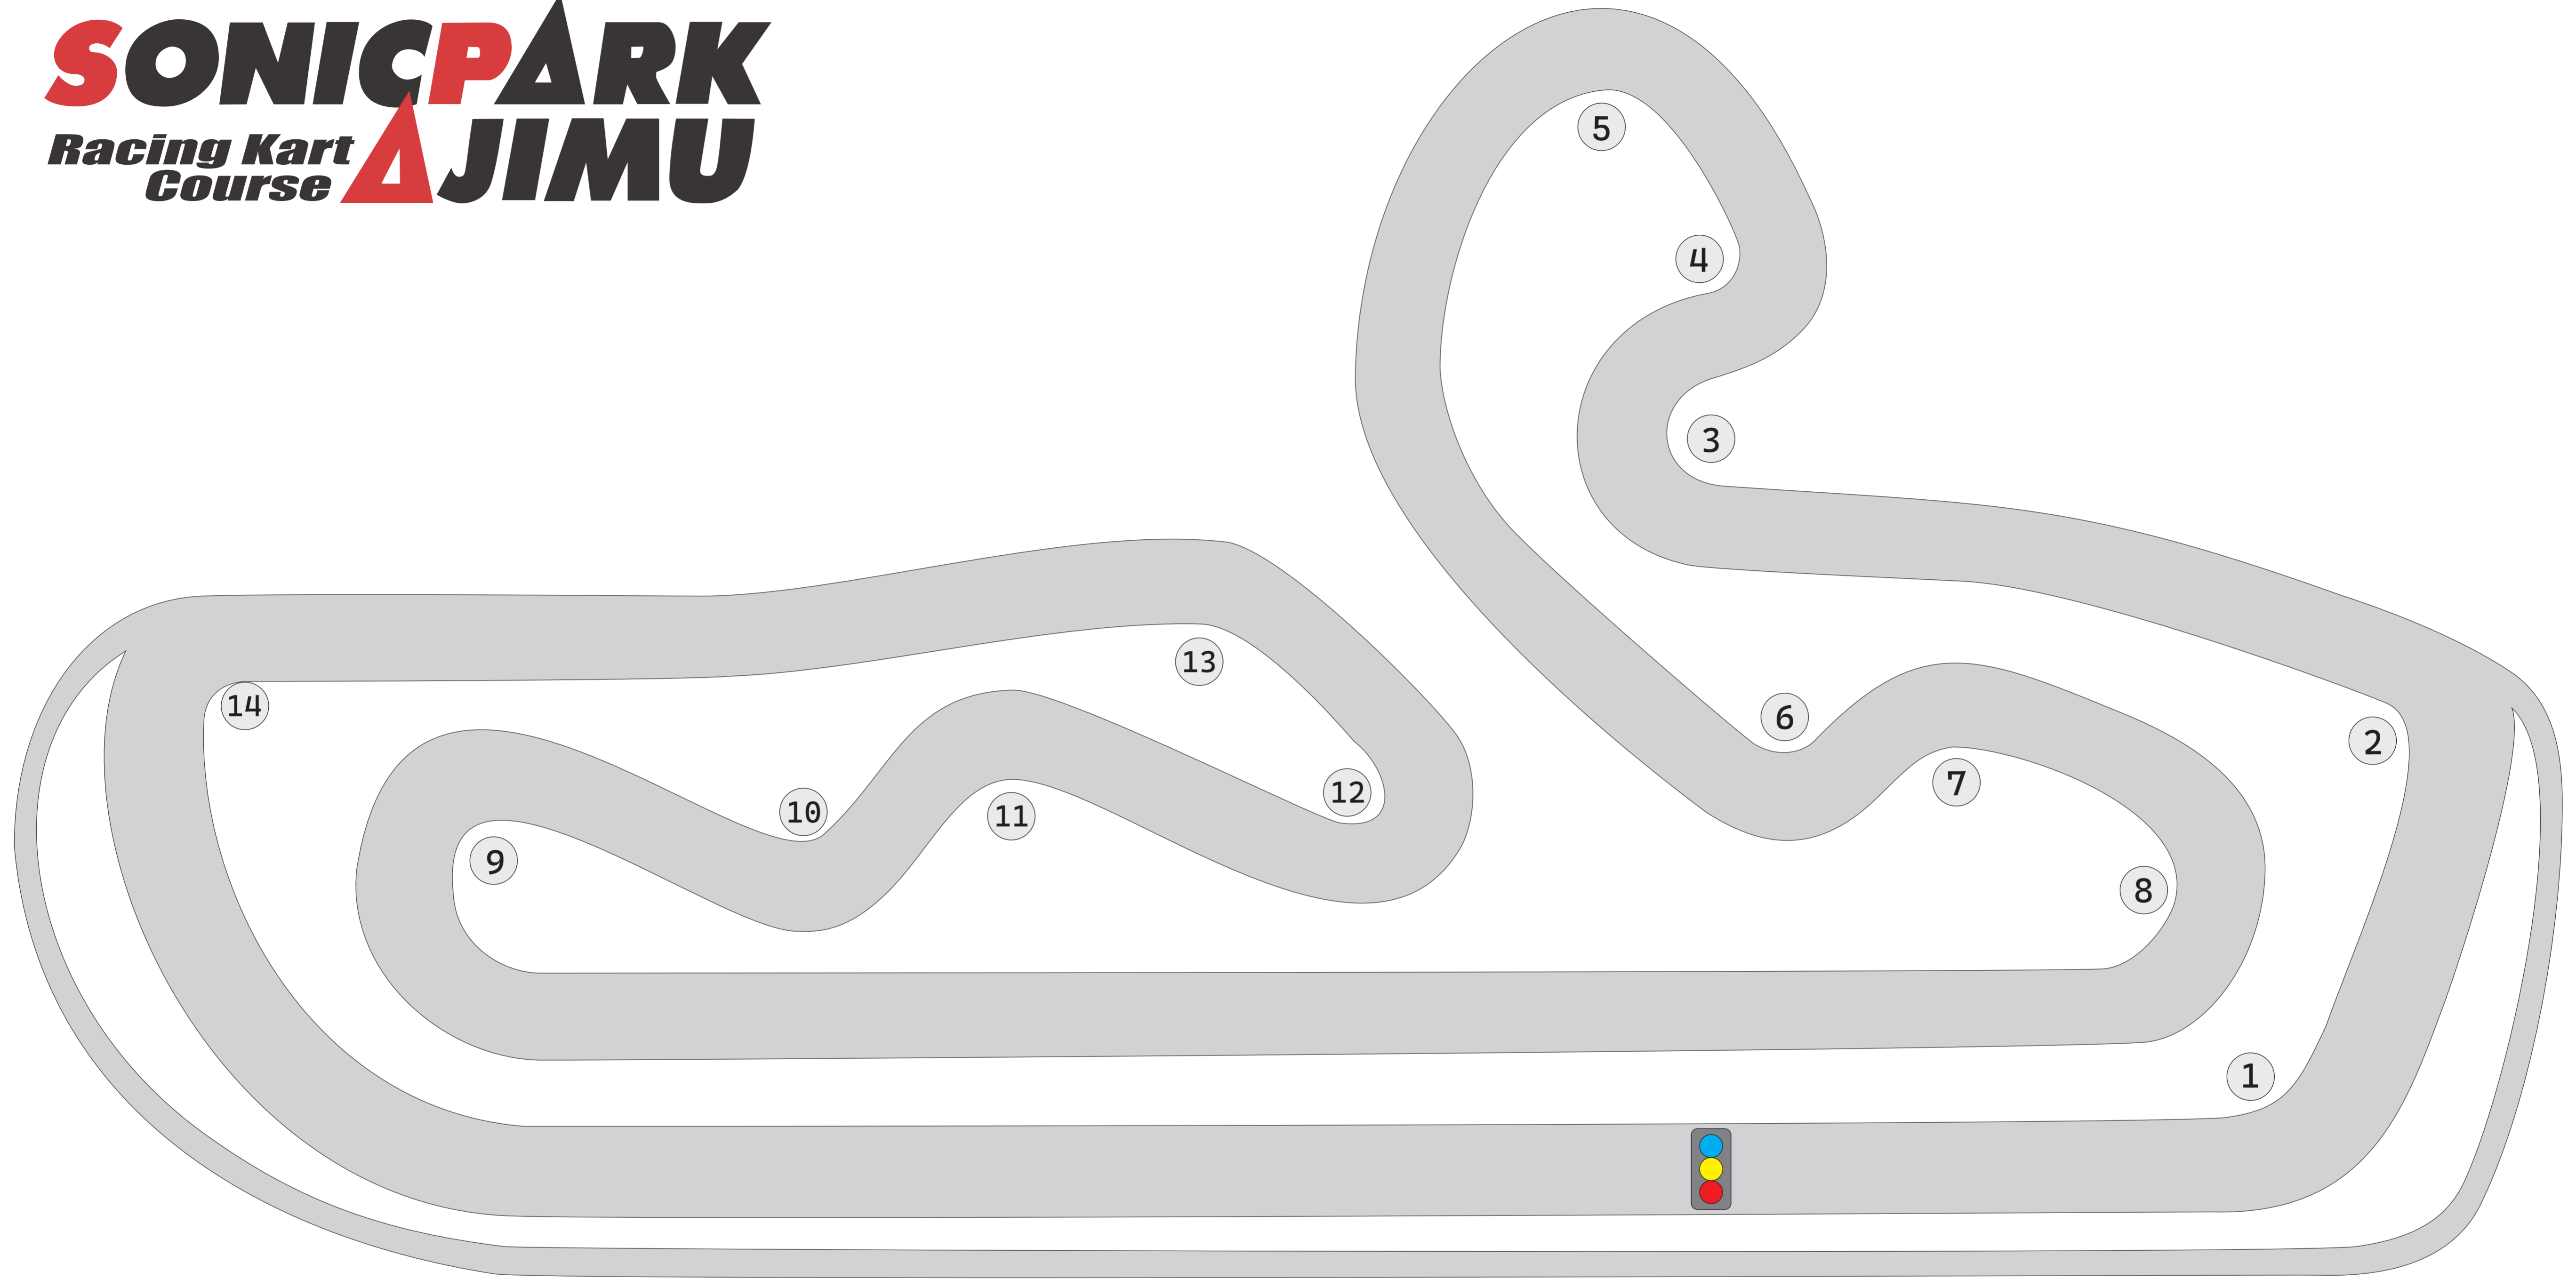

SONIC PARK

Racing Kart Course **△** JIMU

ピットエリア 受付  ガレージ

喫煙所